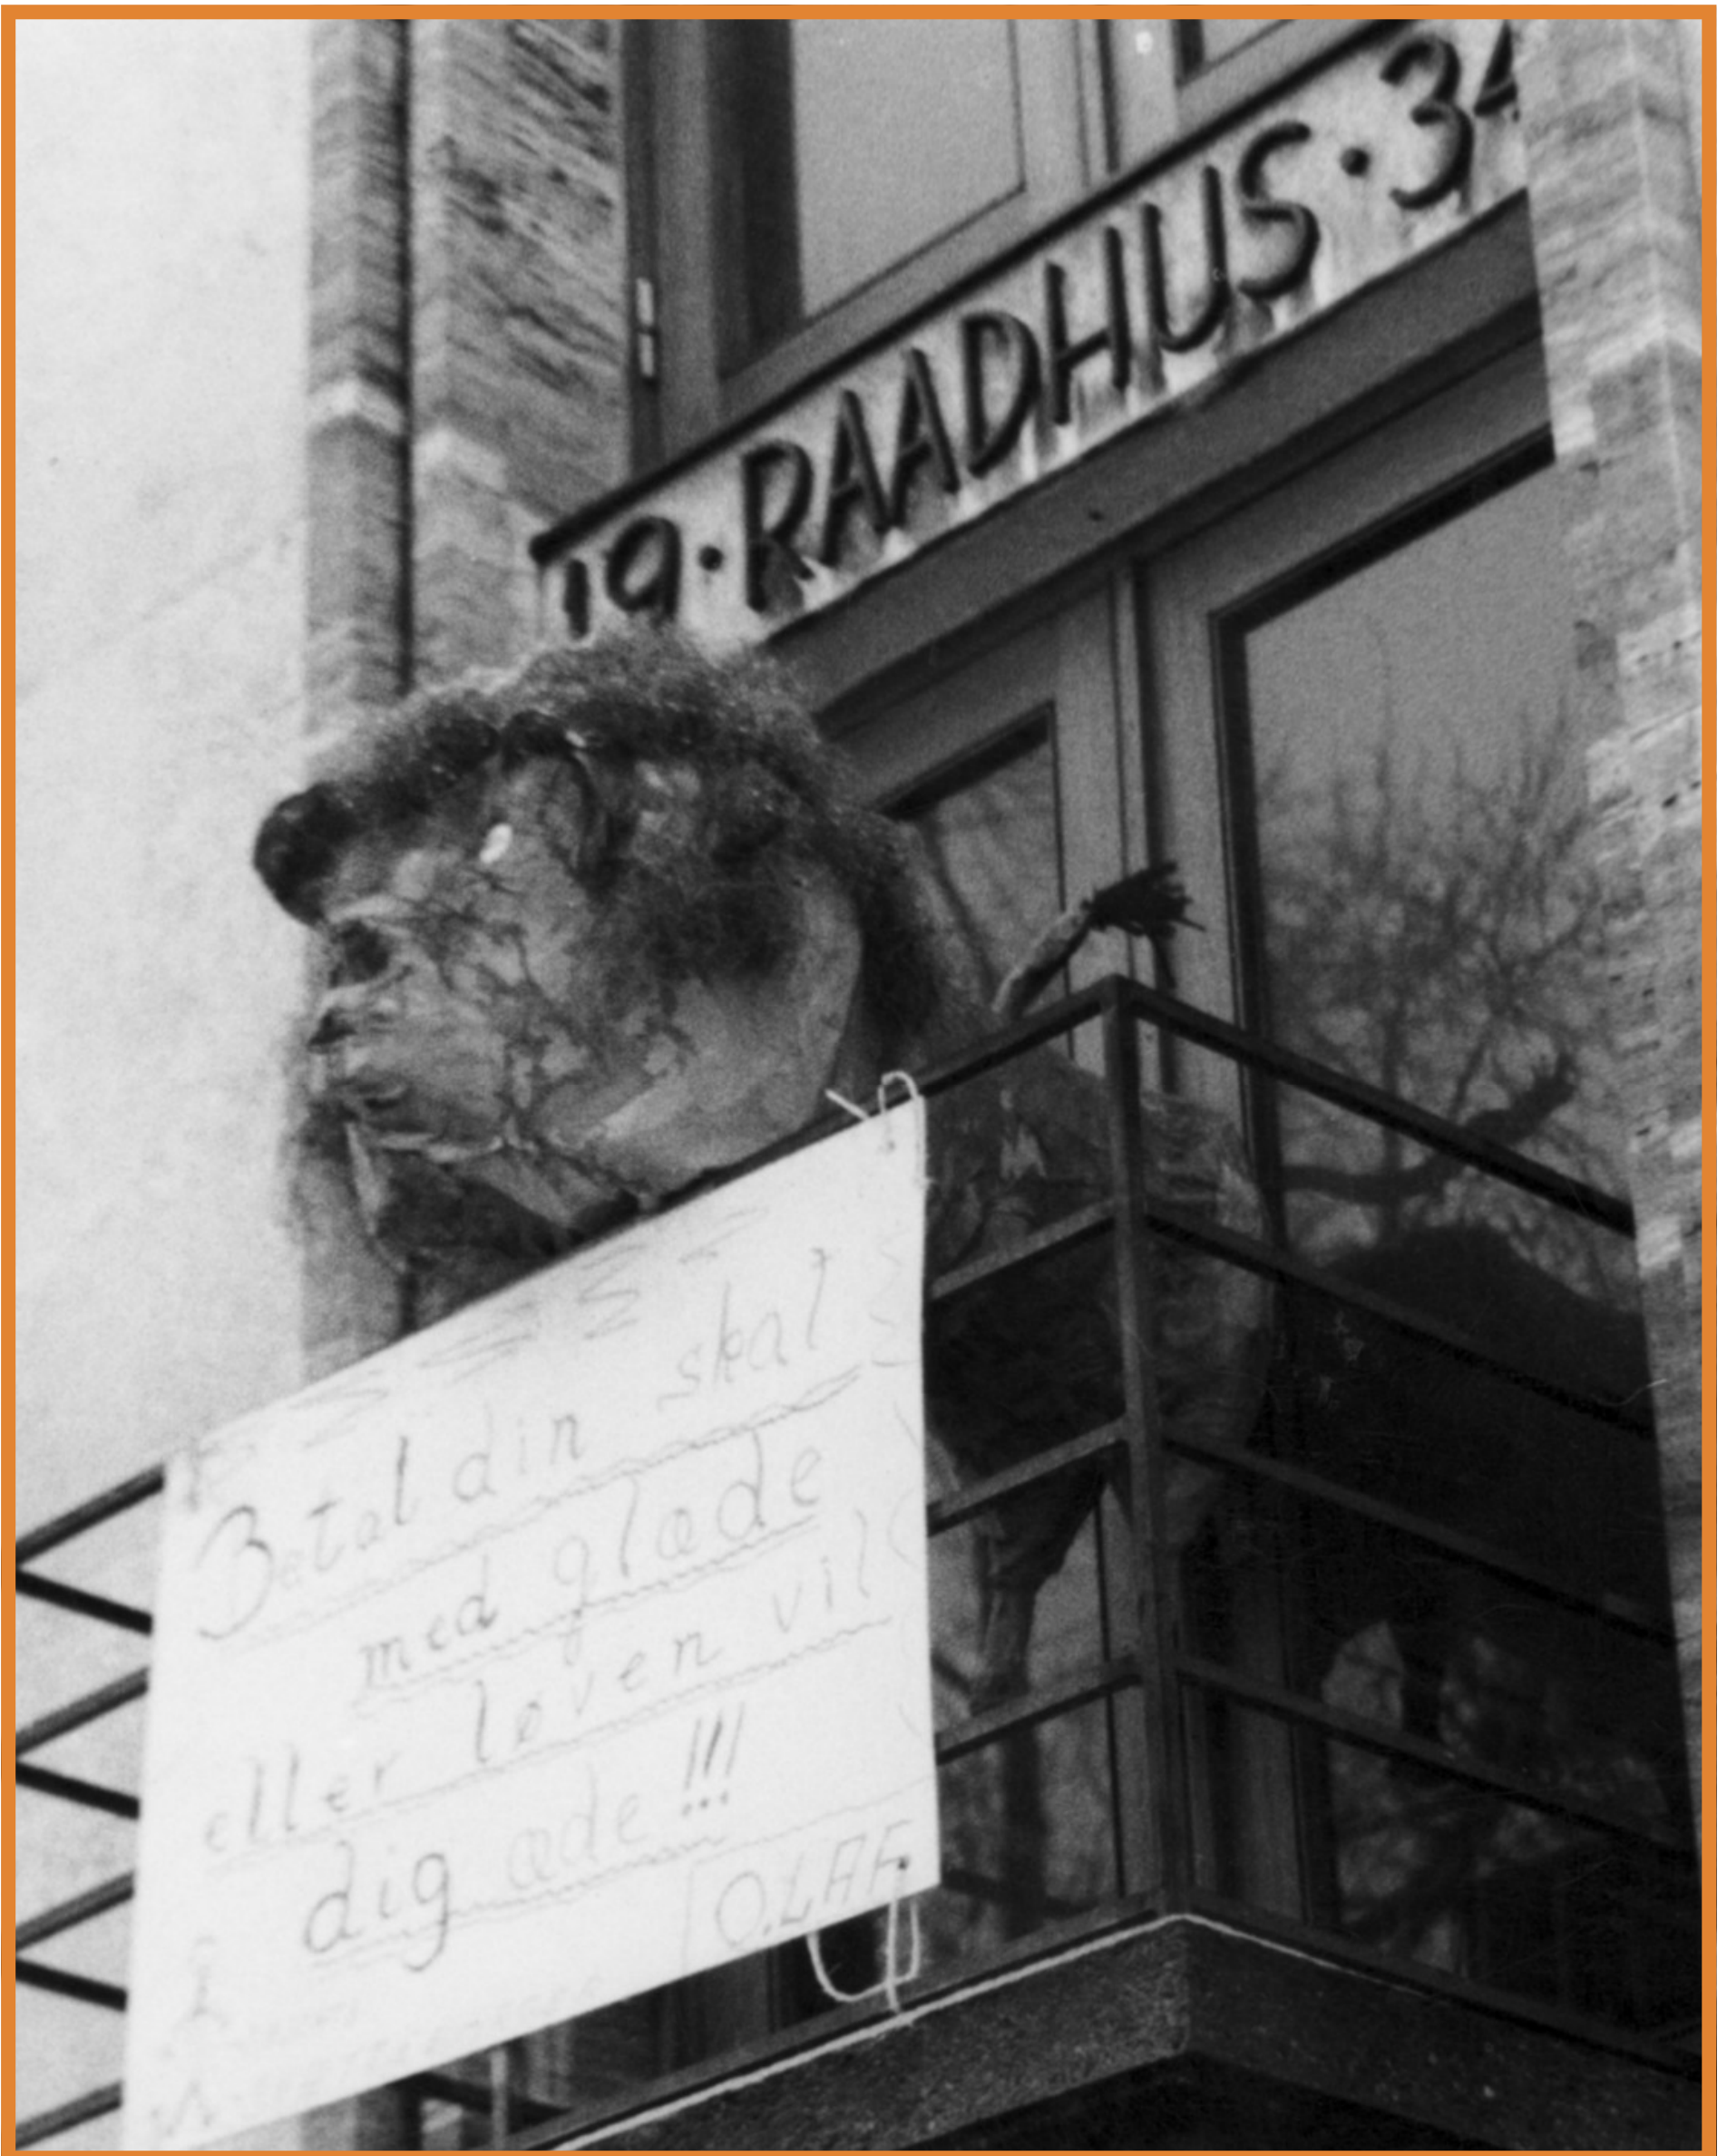

Foto: Erik Lasen Foto

Skal vi være venner? Haslev 1961

Foto: Erik Larsen Foto

Dreng og hund. Haslev 1961

Foto: ukendt

Regnorme til Mortalin. Ca. 1960

Foto: Mikael Borre, Dagbladet

Den største julebuk i 1980